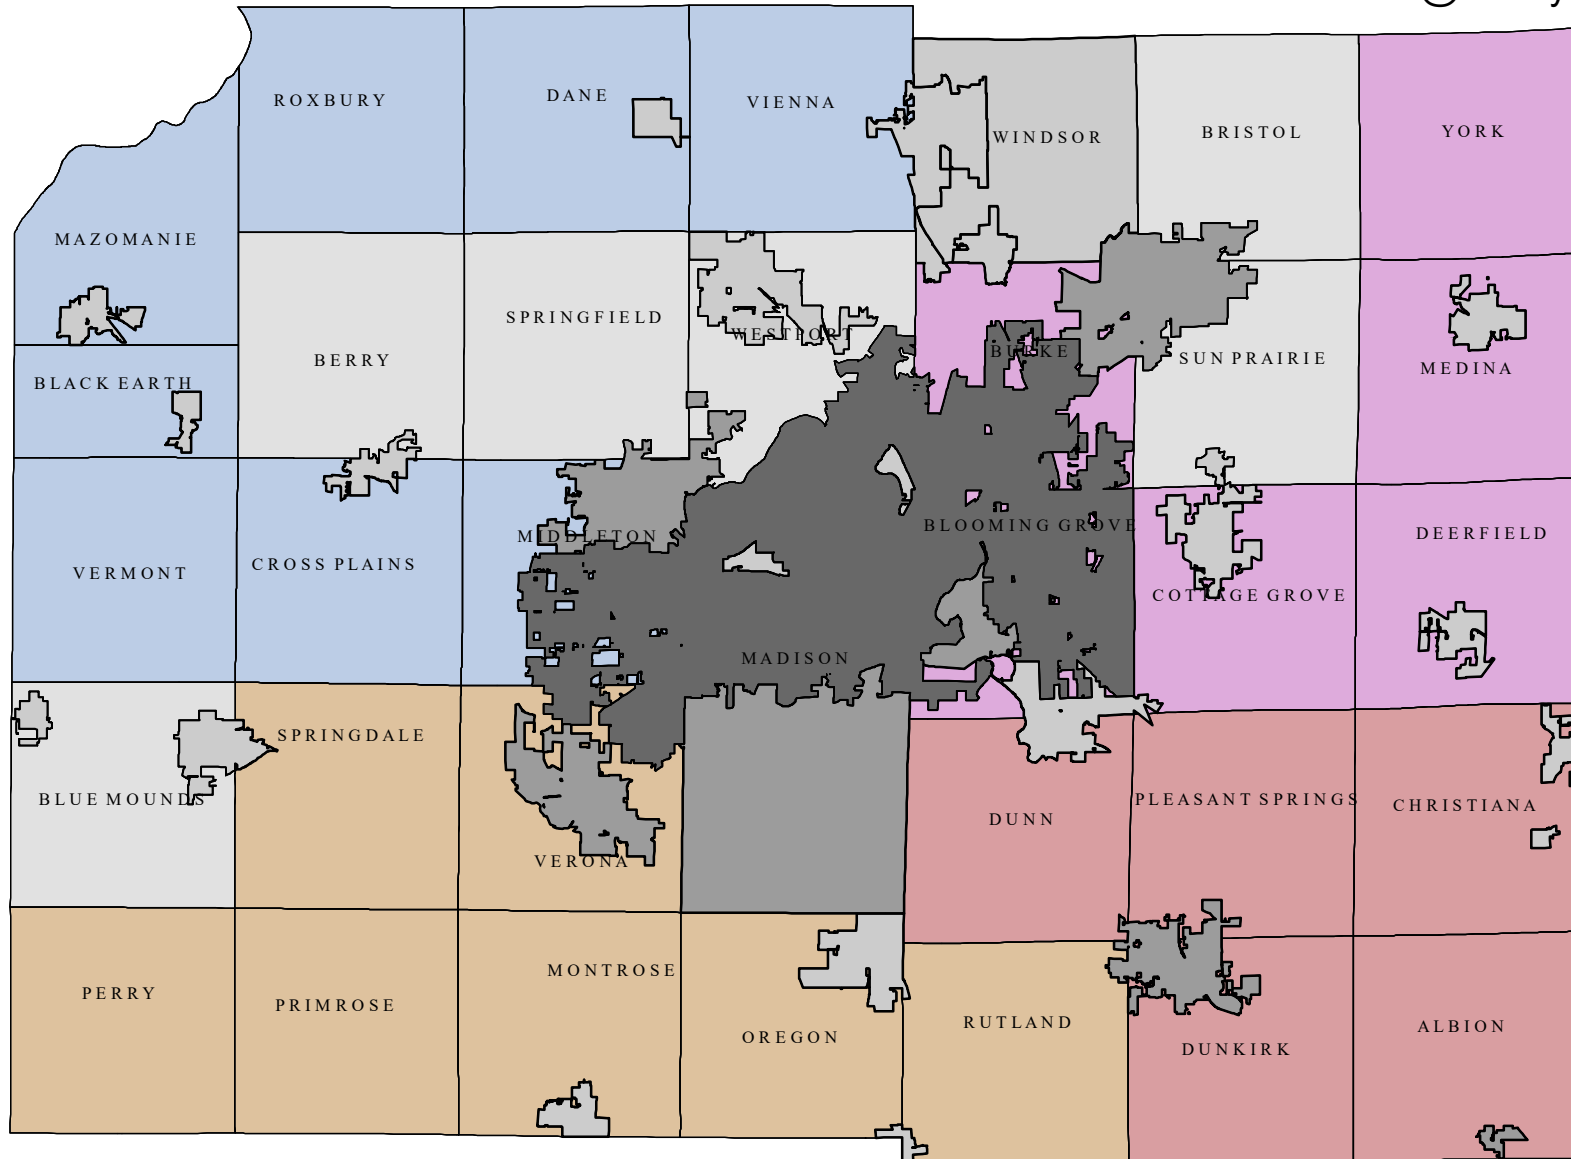

# Zoning Inspector Regions

Wade Osterholz (608) 266-9082  
Osterholz.Wade@countyofdane.com

Sarah Johnson (608) 267-3960  
Johnson.sarah@countyofdane.com

Shawn Widish (608) 266-9085  
Widish.shawn@countyofdane.com